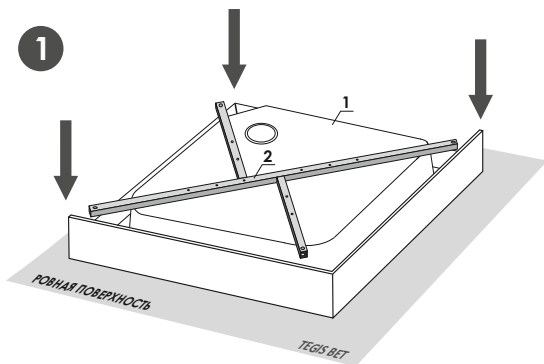

1		x1
2		x1
3	L=70mm	x1
4	L=100mm	x3
5	L=120mm	x1
6		x5
7		x1
8		M12 x8
9		M12 x14
10	8x50	x4
11	5x60	x4
12	4x35	x6(+2)
13	4x16	x8
14	d 25-26	x2

ВНИМАНИЕ! В комплект входит: поддон, сварной каркас и комплектующие.
Сифон приобретается отдельно.

Nazar aýdarýnýz!
Jnaqqa kiredi: tuýyr, dánekerlengen qańqa jáne jnaqqa kiretin. Sifon jeke satylady.